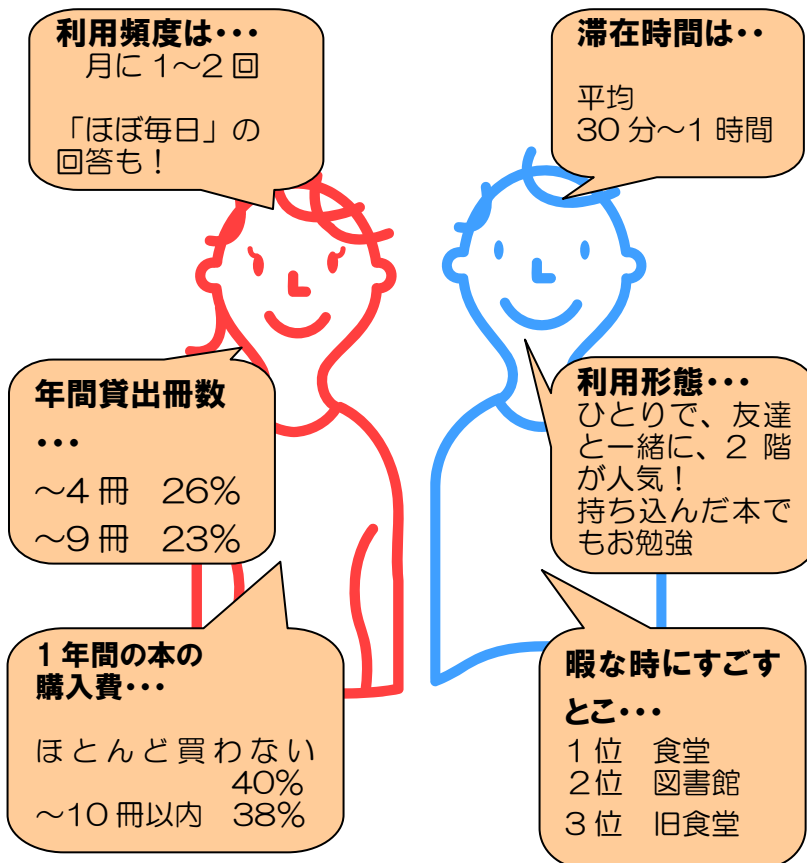

『成語林』386頁へどうぞ♪

配架場所：参考図書棚

請求番号 813.4||014

図書館調査の数値にみる 九看生のすがた☆2011

今年のオリエンテーションでも、アンケートにご協力いただき、本当にありがとうございました。集計結果に基づき、図書館での標準的な「九看生のすがた☆2011」を発表します！

あなたは標準的な九看生？それとも、図書館をたくさん利用しているパワフル九看生！？

自由記載欄より

「物語系の本がもっとあったらいいなと思います。」